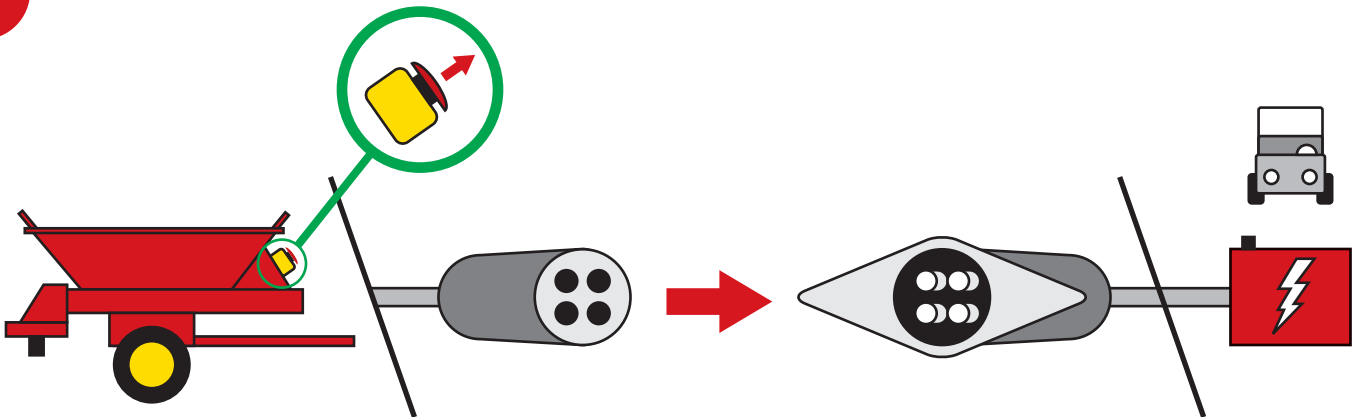

## Quick-Start Guide

[tycroturf.com](http://tycroturf.com)

1-800-845-7249 • 604-794-7078

Customer Care: Ext. 2286

1

2

**A**   **B**   !  **PROPASS200**

 100%	 100%	 50%	 25%	 20%	 15%
					
30' (9.1m)	30' (9.1m)	20' (6.1m)	16' (5.2m)	12' (3.7m)	9' (3m)

**3**

**A** = 

**B B B B** = 

---

	=	<b>100%</b>	<b>100%</b>	<b>100%</b>	<b>100%</b>	<b>100%</b>
	=	<b>100%</b>	<b>50%</b>	<b>25%</b>	<b>20%</b>	<b>15%</b>
	=					
	=	<b>1</b>	<b>2</b>	<b>3</b>	<b>4</b>	<b>5</b>